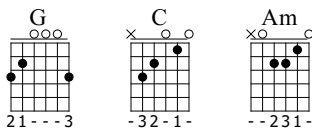

A la Peche aux Moules

Standard tuning

Moderate ♩ = 120

S-Gt

4/4

f

G C G

1

TAB

0 0 0 0 3 3 3 3 3 3 0 3 0 3 3 3 3

Am G Am G

3

TAB

1 1 1 1 0 0 0 0 0 0 2 2 2 2 0 3

C G Am G

5