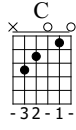

Ah vous dirais-je maman

Traditionnel

Music by <http://www.la-guitare-facile.fr>

Standard tuning

♩ = 120

S-Gt

1

G C G C G