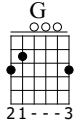

Ah vous dirais-je maman

Traditionnel

Music by <http://www.la-guitare-facile.fr>

Standard tuning

♩ = 120

S-Gt

1

G C G C G