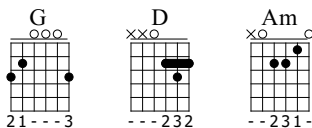

# Ainsi font, font, font

Standard tuning

Moderate ♩ = 120

S-Gt

4/4

*f*

G D Am G D

T  
A  
B