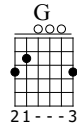

Au feu les pompiers

Standard tuning

Moderate ♩ = 115

S-Gt

1 C G C C

f

T 1-1-0 1-0-0-0-0-0 1-1-0 1-0

A

B

4 G C G C

T 0-0-0-0-0 1-1-1-0-3-0 1-3-3-0 1

A

B

7 G C

T 1-1-1-0-3-0 1-3-3 1

A

B