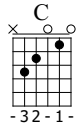

Au feu les pompiers

Standard tuning

Moderate ♩ = 115

S-Gt

1 C G C C

f

T 1-1-0 1-0-0-0-0-0 1-1-0 1-0

A

B

4 G C G C

T 0-0-0-0-0 1-1-1-0-3-0 1-3-3-0 1

A

B

7 G C

T 1-1-1-0-3-0 1-3-3 1

A

B