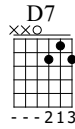

Cadet rousselle

Standard tuning

Moderate ♩ = 140

S-Gt

1

f

G C

T
A
B

0—2—4 0—0—0—0 0—2—2—2

4

D7 G C

T
A
B

2—0—4—2 0—0—2—4 0—0—0—0

8

D7 C

T
A
B