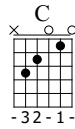

Cadet rousselle

Standard tuning

Moderate ♩ = 140

S-Gt

1

f

G C

T
A
B

0—2—4 0—0—0—0 0—2—2—2

4

D7 G C

T
A
B

2—0—4—2 0—0—2—4 0—0—0—0

8

D7 C

T
A
B