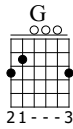

Cadet rousselle

Standard tuning

Moderate ♩ = 140

S-Gt

1

f

G C

T
A
B

0—2—4 0—0—0—0 0—2—2—2

4

D7 G C

T
A
B

2—0—4—2 0—0—2—4 0—0—0—0

8

D7 C

T
A
B