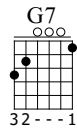

Le bon roi Wenceslas

Traditionnel

Music by <http://www.la-guitare-facile.fr>

Standard tuning

♩ = 120

N-Gt

1 C G

f

T 1 1 1 3 1 1 0 2 0 2 0

A

B

4 C C G

T 1 1 1 1 3 1 1 0 2 0 2 0

A

B

8 C G