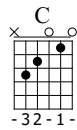

Le bon roi Wenceslas

Traditionnel

Music by <http://www.la-guitare-facile.fr>

Standard tuning

♩ = 120

N-Gt

1 C G

f

T 1 1 1 3 1 1 0 2 0 2 0

A

B

4 C C G

T 1 1 1 1 3 1 1 0 2 0 2 0

A

B

8 C G

T 1 1 3 1 0 3 0 3 1 1 1 0 2 0 2 0

A

B

12 C G C G

T 1 1 0 0 2 0 1 1 3 3 1 0 3

A

B

16 C G7 C