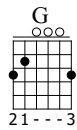

Le bon roi Wenceslas

Traditionnel

Music by <http://www.la-guitare-facile.fr>

Standard tuning

♩ = 120

N-Gt

1 C G

f

T 1 1 1 3 1 1 0 2 0 2 0

A

B

4 C C G

T 1 1 1 1 3 1 1 0 2 0 2 0

A

B

8 C G