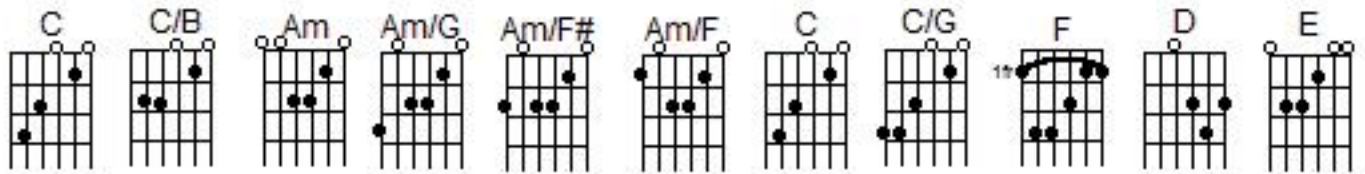

LE SUD - Nino Ferrer

Intro : C - C/B - Am - Am/G - Am/F# - Am/F - C

C C/B Am Am/G Am/F# - Am/F - C
C'est un endroit qui ressemble á la Louisiane, a l'Italie

C C/B Am Am/G Am/F# - Am/F - E
Il y a du linge étendu sur la terrasse et c'est joli.

F C/G F C/G
On dirait le Sud, Le temps dure longtemps,

F C/G Am D
Et la vie surement, plus d'un million d'années

G
Et toujours en été.

Intro

C C/B Am Am/G Am/F# - Am/F - C
Il y a plein d'enfants qui se roulent sur la pelouse, il y a plein de chiens.