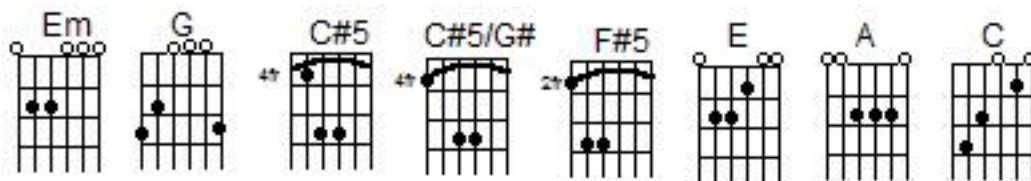

ABOUT A GIRL - Nirvana

Intro:

Em - G - Em - G - Em - G

Em G Em G  
I need an easy friend

Em G Em G  
I do with a hand to lend

Em G Em G  
I do think you fit this shoe

Em G Em G  
I do want you to have a clue

C#5 C#5/G# F#5  
Take advantage while

C#5 C#5/G# F#5  
You hang me out to dry

E A C  
But I can't see you every night

Em G Em G  
Free

Em G Em G  
I do

Em G Em G  
I'm standin' in your lane

Em G Em G  
I do hope you have the time