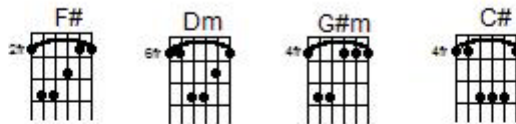

SWEET DARLING *Sans Capo*

Fréro Delavega

F#
J'ai vu la fin souvent
D#m
J'ai vu les portes se fermer
G#m C#
Tant j'ai de mal à te cerner
F# D#m G#m C#
Ta mélancolie en ces dimanches passés, affalée
F# D#m

J'ai vu des tonnes de paires de jambes à l'envers
G#m C#
Crois-moi j'te jure c'est les tiennes que j'préfère
F# D#m G#m C#
Ho oh oh

Refrain

F# D#m G#m C#
Oh my sweet darling no oh don't go oh
F# D#m G#m C#
Oh my sweet darling don't go
F# D#m G#m C#
Oh my sweet darling no oh don't go oh
F# D#m G#m C#
Oh my sweet darling don't go

J'ai cru qu'je s'rais capable
Quand t'étais détestable de rester agréable
Et j'étais sûr que j'étais tout ouh... et j'étais tout sauf ça
J'ai cru que ce serait facile du côté tactile
Grâce à toi j'ai compris le sens du mot
Torride
Et juste pour ça