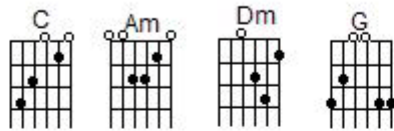

# SWEET DARLING avec Capo

Fréro Delavega

CAPO 6

C  
J'ai vu la fin souvent  
Am  
J'ai vu les portes se fermer  
Dm G  
Tant j'ai de mal à te cerner  
C Am Dm G  
Ta mélancolie en ces dimanches passés, affalée  
C Am  
J'ai vu des tonnes de paires de jambes à l'envers  
Dm G  
Crois-moi j'te jure c'est les tiennes que j'préfère  
C Am Dm G  
Ho oh oh

## Refrain

C Am Dm G  
Oh my sweet darling no oh don't go oh  
C Am Dm G  
Oh my sweet darling don't go  
C Am Dm G  
Oh my sweet darling no oh don't go oh  
C Am Dm G  
Oh my sweet darling don't go

J'ai cru qu'je s'rais capable  
Quand t'étais détestable de rester agréable  
Et j'étais sûr que j'étais tout ouh... et j'étais tout sauf ça  
J'ai cru que ce serait facile du côté tactile  
Grâce à toi j'ai compris le sens du mot  
Torride  
Et juste pour ça